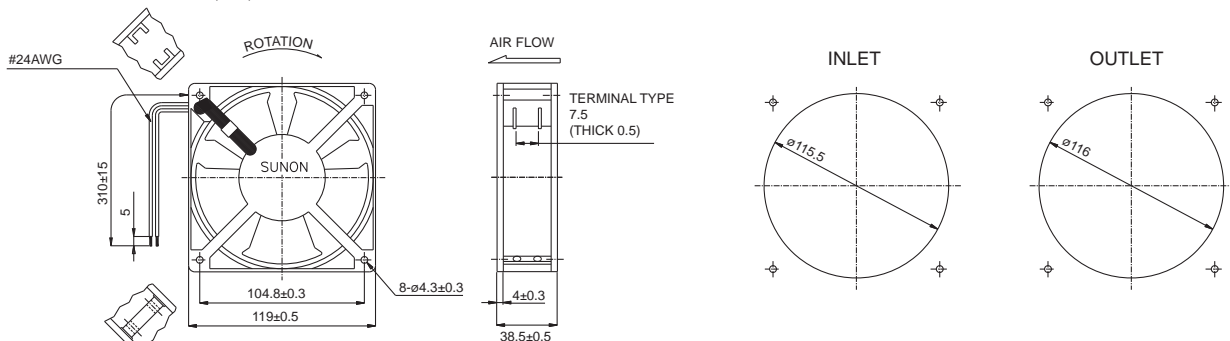

120x120x38 mm

70~117 CFM

■ Specifications

Model	P/N	Bearing	Rating Voltage	Freq.	Power Current	Power Consumption	Speed	Air Flow	Static Pressure	Noise	Weight
		● VAPO ○ BALL ○ Sleeve	(VAC)	(Hz)	(AMP)	(WATTS)	(RPM)	(CFM)	(Inch-H ₂ O)	(dB(A))	(g)
SP100A	1123XSL.GN	○	115	50/60	0.26/0.24	22/20	2700/3100	95/115	0.33/0.38	44/49	550
SP100A	1123XST.GN	○	115	50/60	0.26/0.24	22/20	2700/3100	95/115	0.33/0.38	44/49	550
SP101A	1123HSL.GN	○	115	50/60	0.21/0.18	20/18	2550/2900	85/105	0.25/0.30	43/48	550
SP101A	1123HST.GN	○	115	50/60	0.21/0.18	20/18	2550/2900	85/105	0.25/0.30	43/48	550
SP102A	1123MSL.GN	○	115	50/60	0.17/0.16	15/15	2400/2600	78/84	0.14/0.21	33/38	550
SP102A	1123MST.GN	○	115	50/60	0.17/0.16	15/15	2400/2600	78/84	0.14/0.21	33/38	550
SP103A	1123LSL.GN	○	115	50/60	0.13/0.11	11/11	2200/2000	76/70	0.12/0.08	38/36	550
SP103A	1123LST.GN	○	115	50/60	0.13/0.11	11/11	2200/2000	76/70	0.12/0.08	38/36	550
SP100A	1123XBL.GN	○	115	50/60	0.26/0.24	22/20	2850/3150	97/117	0.34/0.39	45/50	550
SP100A	1123XBT.GN	○	115	50/60	0.26/0.24	22/20	2850/3150	97/117	0.34/0.39	45/50	550
SP101A	1123HBL.GN	○	115	50/60	0.21/0.18	20/18	2750/3050	87/107	0.26/0.32	45/50	550
SP101A	1123HBT.GN	○	115	50/60	0.21/0.18	20/18	2750/3050	87/107	0.26/0.32	45/50	550
SP102A	1123MBL.GN	○	115	50/60	0.17/0.16	16/15	2500/2700	80/88	0.15/0.22	35/40	550
SP102A	1123MBT.GN	○	115	50/60	0.17/0.16	16/15	2500/2700	80/88	0.15/0.22	35/40	550
SP103A	1123LBL.GN	○	115	50/60	0.13/0.11	11/11	2150/2300	72/78	0.09/0.13	37/39	550
SP103A	1123LBT.GN	○	115	50/60	0.13/0.11	11/11	2150/2300	72/78	0.09/0.13	37/39	550

Frame : Aluminum alloy

Safety : UL-CUL/TUV/CE/CCC

■ Air Flow-Static Pressure Characteristics

■ External dimensions(mm)

*All model could be customized. Please contact with Sunon Sales.

*Specifications are subject to change without notice. Please Visit SUNON website at <http://www.sunon.com> for update information.