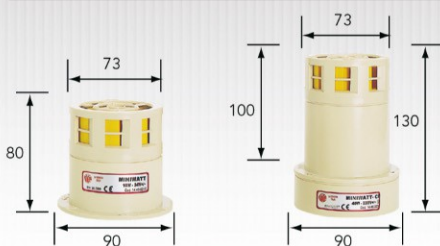

Small size, exceptional acoustic performance and minimum power consumption are the main features of the sirens Miniwatt. Indispensable wherever they require excellent sonic performance and secure and the possibility of having to hide the siren. Finds its ideal application in alarm systems, control panels, emergency signals in general.

Pequeño tamaño, rendimiento acústico excepcional y mínimo consumo de energía son las principales características de la Miniwatt sirenas. Indispensable dondequiera que requieren un excelente rendimiento sónico y seguro y la posibilidad de tener que ocultar la sirena. Encuentra su aplicación ideal en sistemas de alarma, paneles de control, señales de emergencia en general.

Kleine Größe, außergewöhnliche akustische Leistung und minimalen Stromverbrauch sind die wichtigsten Merkmale der Sirenen Miniwatt. Überall dort, wo sie eine hervorragende Klangqualität und sicher und der Möglichkeit, um die Sirene zu verstecken müssen. Findet ihre ideale Anwendung in Alarmanlagen, Bedienfelder, Notsignale im Allgemeinen.

Quote di ingombro in mm
Share space in mm