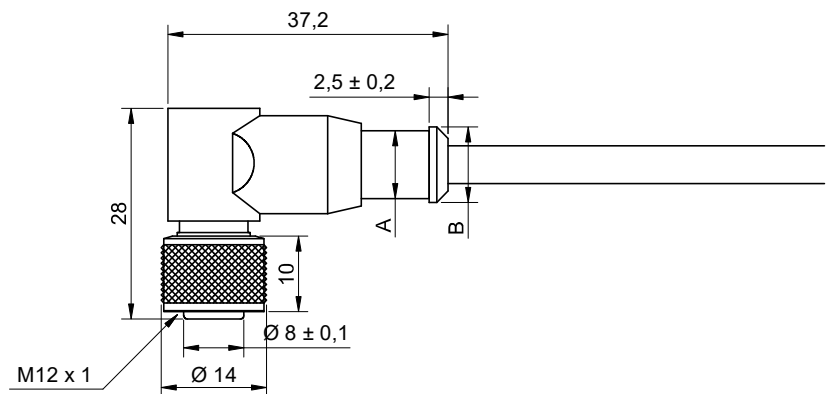

Connettore circolare: singola testa;  
possibilità di personalizzare il colore della testina  
e tipologia di cavo.

Circular connector: single head;  
color head and type of cable customized.

A=Ø9 - B=Ø10 with Ø cable ≤5,8  
A=Ø10,3 - B=Ø12 with Ø cable >5,8

### CARATTERISTICHE GENERALI

**materiale contatti:**  
CuSn dorato sopra nichelatura

**materiale ghiera:**  
Ottone nichelato  
(se INOX, ghiera esagonale in AISI 316L)

**grado di protezione:**  
IP67

**materiale rivestimento:**  
TPU (Poliuretano)