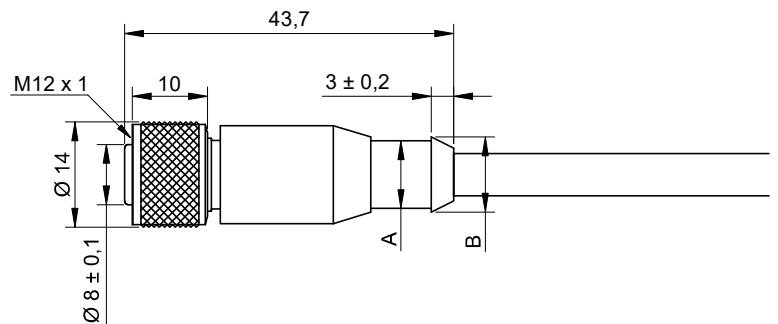

Connettore circolare: singola testa;  
possibilità di personalizzare il colore della testina  
e tipologia di cavo.

Circular connector: single head;  
color head and type of cable customized.

A=Ø9 - B=Ø10 with Ø cable ≤5,8  
A=Ø10,3 - B=Ø12 with Ø cable >5,8

### CARATTERISTICHE GENERALI

**materiale contatti:**  
CuSn dorato sopra nichelatura

**materiale ghiera:**  
Ottone nichelato  
(se INOX, ghiera esagonale in AISI 316L)

**grado di protezione:**  
IP67

**materiale rivestimento:**  
TPU (Poliuretano)