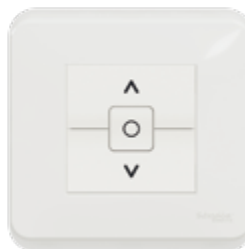

Έλεγχος ρολών

Σταθμός εργασίας
Unica System+

Πρίζα σούκο
ασφαλείας

Σταθμοί Unica System+

Λειτουργικότητα και ευελιξία σε κάθε χώρο εργασίας.

Διατίθεται σε πολλά μεγέθη, σε κάθετη ή οριζόντια μορφή, για χωνευτή ή επίτοιχη τοποθέτηση.