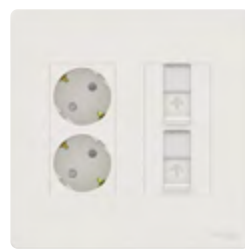

Σταθμός εργασίας
Unica System+