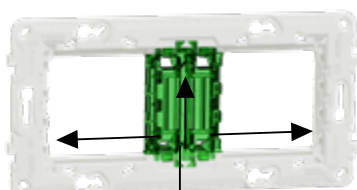

Πρίζα φόρτισης USB
type A+C

Πρίζα φόρτισης USB
type A

Πρίζα σούκο ασφαλείας
με USB type C

Wi-Fi repeater

Πρίζα HDMI

Πρίζα τηλεόρασης

Πρίζα πληροφορικής
RJ45

Διακόπτης

Περιστροφικός ροοστάτης
(dimmer)

Έλεγχος ρολών

Πρίζα σούκο
ασφαλείας

Ευελιξία τοποθέτησης σε εσωτερικούς και εξωτερικούς χώρους

Τοποθέτηση πολλαπλών θέσεων (συμβατή με όλες τις σειρές Νέου Unica)

Τοποθέτηση πολλαπλών στοιχείων (συμβατή με πλαίσια Unica PRO)

Τοποθέτηση σε εξωτερικούς χώρους

Νέα επίτοιχα κουτιά IP55 πολλαπλών στοιχείων και συμβατότητα με καλύμματα IP55 της σειράς Mureva Styl. Το νέο Unica δε σταματά στους εσωτερικούς χώρους πλέον.

IP55 Mureva Styl κάλυμμα