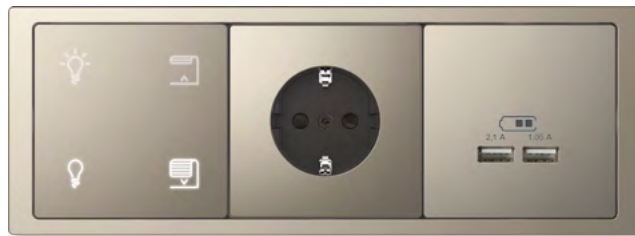

KNX Push-button Pro T, πρίζα, θύρα USB

Έξυπνο σπίτι

Κάντε το σπίτι σας οικονομικότερο και ακόμα πιο άνετο ανά πάσα στιγμή, με το απλό πάτημα ενός πλήκτρου. Η σειρά Merten KNX είναι ένα ολοκληρωμένο σύστημα που θα σας βοηθήσει να δημιουργήσετε το δικό σας "έξυπνο" σπίτι!

- > Το KNX σημαίνει απεριόριστη άνεση, γιατί σας επιτρέπει να διαχειριστείτε κεντρικά όλες τις λειτουργίες του σπιτιού, αυτοματοποιημένα. Αντίθετα από τις συμβατικές ηλεκτρικές εγκαταστάσεις όπου πρέπει να προσδιορίζεται προκαταβολικά πώς και πού θα εγκατασταθούν οι συσκευές ελέγχου του σπιτιού, με το KNX της Schneider Electric, κάθε επιλογή παραμένει δυνατή. Και αυτό γιατί οτιδήποτε μέσα στο σύστημα μπορεί να αλλάξει οποιαδήποτε στιγμή χωρίς τη συνηθισμένη αναστάτωση και την ανάγκη τοποθέτησης νέων καλωδίων.
- > Το KNX εξοικονομεί ενέργεια με αυτοματοποιημένο έλεγχο φωτισμού και θέρμανσης με ανίχνευση ανθρώπινης παρουσίας.
- > Η θερμοκρασία και ο φωτισμός ρυθμίζονται όπως και όσο ακριβώς χρειάζεται. Έτσι κάνετε οικονομία και προστατεύετε το περιβάλλον.