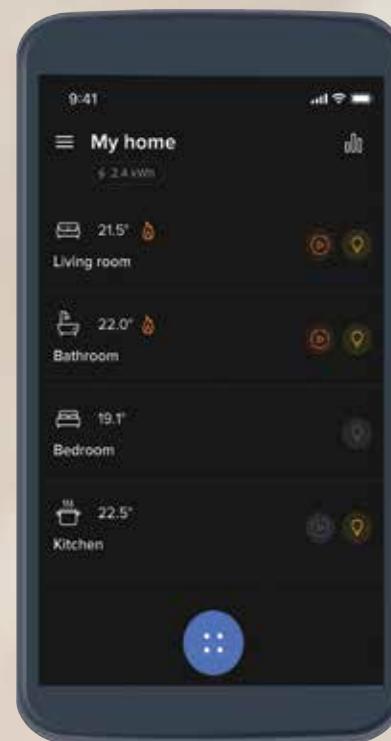

ΡΥΘΜΙΣΤΗΣ ΕΝΤΑΣΗΣ ΦΩΤΙΣΜΟΥ

Ο ρυθμιστής που προσαρμόζεται στη διάθεσή σας

ΜΕΙΝΕΤΕ ΣΥΝΔΕΔΕΜΕΝΟΙ, ΕΥΚΟΛΑ ΚΑΙ ΓΡΗΓΟΡΑ

Οι έξυπνες λύσεις μεταμορφώνουν ένα σπίτι και κάνουν την καθημερινότητα πιο εύκολη. Οι πρίζες με ενσωματωμένο διπλό φορτιστή USB δεν έχουν μόνο διακριτικό και λεπτό σχεδιασμό αλλά εξοικονομούν χώρο και επιτρέπουν την εύκολη και γρήγορη φόρτιση κινητών τηλεφώνων και tablets.

ΠΡΙΖΑ USB ΦΟΡΤΙΣΗΣ

Η πρίζα που φορτίζει κινητό και tablet ταυτόχρονα

**ΚΑΝΤΕ ΤΟ ΣΠΙΤΙ ΣΑΣ SMART ΕΥΚΟΛΑ ΧΩΡΙΣ ΝΑ
ΚΑΤΑΣΤΡΕΨΕΤΕ ΤΟΥΣ ΤΟΙΧΟΥΣ ΣΑΣ**

Κάντε την καθημερινότητά σας πιο άνετη και ασφαλή με τη σειρά
συνδεδεμένων διακοπών και πριζών Valena Allure with Netatmo
και ελέγξτε το σπίτι σας από το διακόπτη, το smartphone και
με φωνητικές εντολές.

SMART HOME

Κάντε το σπίτι σας smart για να ζείτε καλύτερα

ΔΩΡΕΑΝ ΕΦΑΡΜΟΓΗ ΓΙΑ SMARTPHONES ΚΑΙ TABLETS **HOME+CONTROL** ΔΙΑΘΕΣΙΜΗ ΣΕ:

ΠΕΡΙΣΣΟΤΕΡΕΣ ΑΠΟ **150 ΛΕΙΤΟΥΡΓΙΕΣ**

Εκτός από τον πρωτοποριακό σχεδιασμό, η σειρά διακοπών Valena Allure προσφέρει ένα πλήθος λειτουργιών που εξασφαλίζουν άνεση, ασφάλεια και εξοικονόμηση ενέργειας στην καθημερινή σας ζωή.