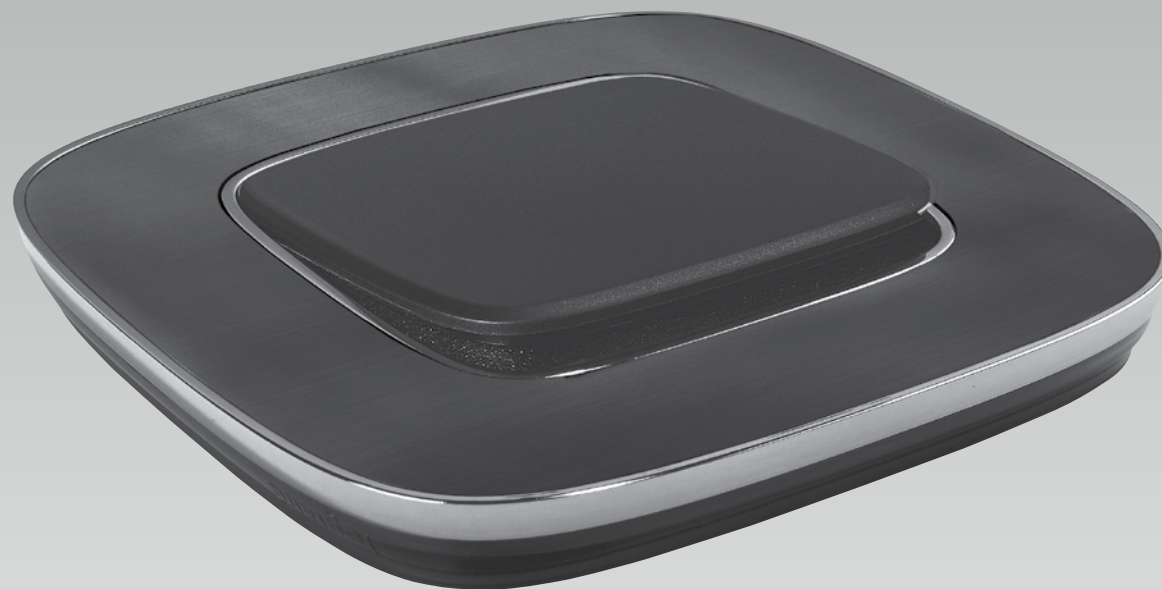

ΦΥΣΙΚΑ ΕΚΛΕΠΤΥΣΜΕΝΟ

WALNUT

LEATHER

PALACE MARBLE

ΜΟΝΑΔΙΚΑ ΤΟΛΜΗΡΟ

MATT BLACK

DARK STAINLESS STEEL

TO DESIGN ΣΥΝΑΝΤΑ
ΤΗ ΛΕΙΤΟΥΡΓΙΚΟΤΗΤΑ