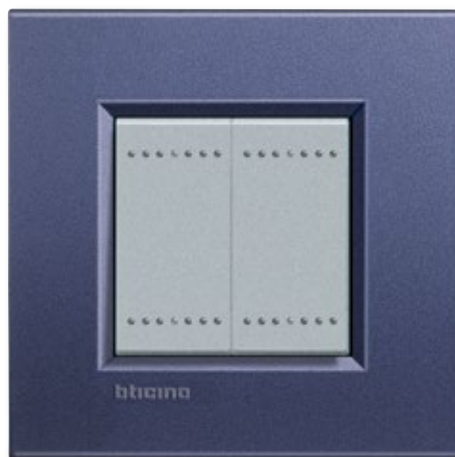

ΠΛΑΙΣΙΟ ΣΤΕΓΑΝΟΠΟΙΗΣΗΣ ΙΔΡΟΒΟΧ ΙΡ 55

Προσαρμόζεται σε όλους τους μηχανισμούς και προσφέρει υψηλή στεγανότητα και αντοχή στις δύσκολες εξωτερικές συνθήκες

**Μία μοναδική σειρά
για τον έλεγχο του σπιτιού.
Ασύρματα.**

Ζήστε σε ένα σύγχρονο κόσμο!

ΑΣΥΡΜΑΤΟ ΧΕΙΡΙΣΤΗΡΙΟ ΡΟΛΩΝ

Ελέγχετε ένα ρολό, μία ομάδα ή το σύνολο των ρολών της κατοικίας σας

Η ασύρματη τεχνολογία MyHOME επιτρέπει τον αυτοματοποιημένο έλεγχο του φωτισμού και των ρολών. Χωρίς μερεμέτια και φθορές στους τοίχους, μπορείτε να αναβαθμίσετε εύκολα τη συμβατική ηλεκτρολογική εγκατάσταση της κατοικίας σας σε ένα απλό και ευέλικτο σύστημα οικιακού αυτοματισμού και να ελέγχετε το φωτισμό και τα ρολά (ανεξάρτητα, σε ομάδες ή όλα μαζί) από ένα ή περισσότερα σημεία της κατοικίας σας.