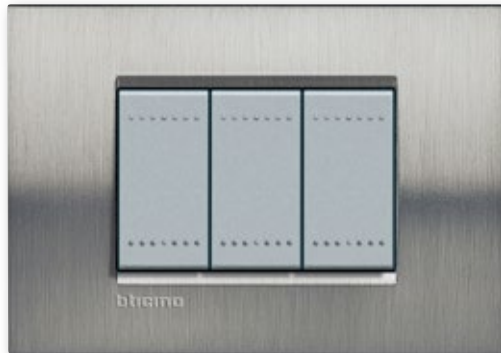

NATURALIA

Υφή υλικών εμπνευσμένη από την απλότητα των υλικών κατασκευής