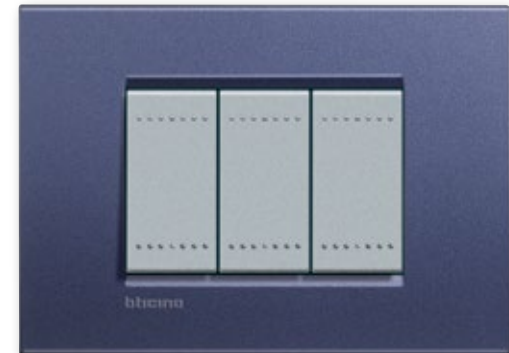

SILK

Μεταξένιες αποχρώσεις, απαλές αντανακλάσεις και πρωτότυπα χρώματα