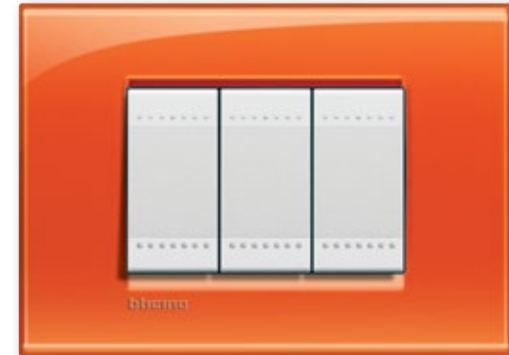

KRISTALL / DEEP

Ένα εκλεπτυσμένο και πετυχημένο concept που προσφέρει φινέτσα σε όλους τους χώρους