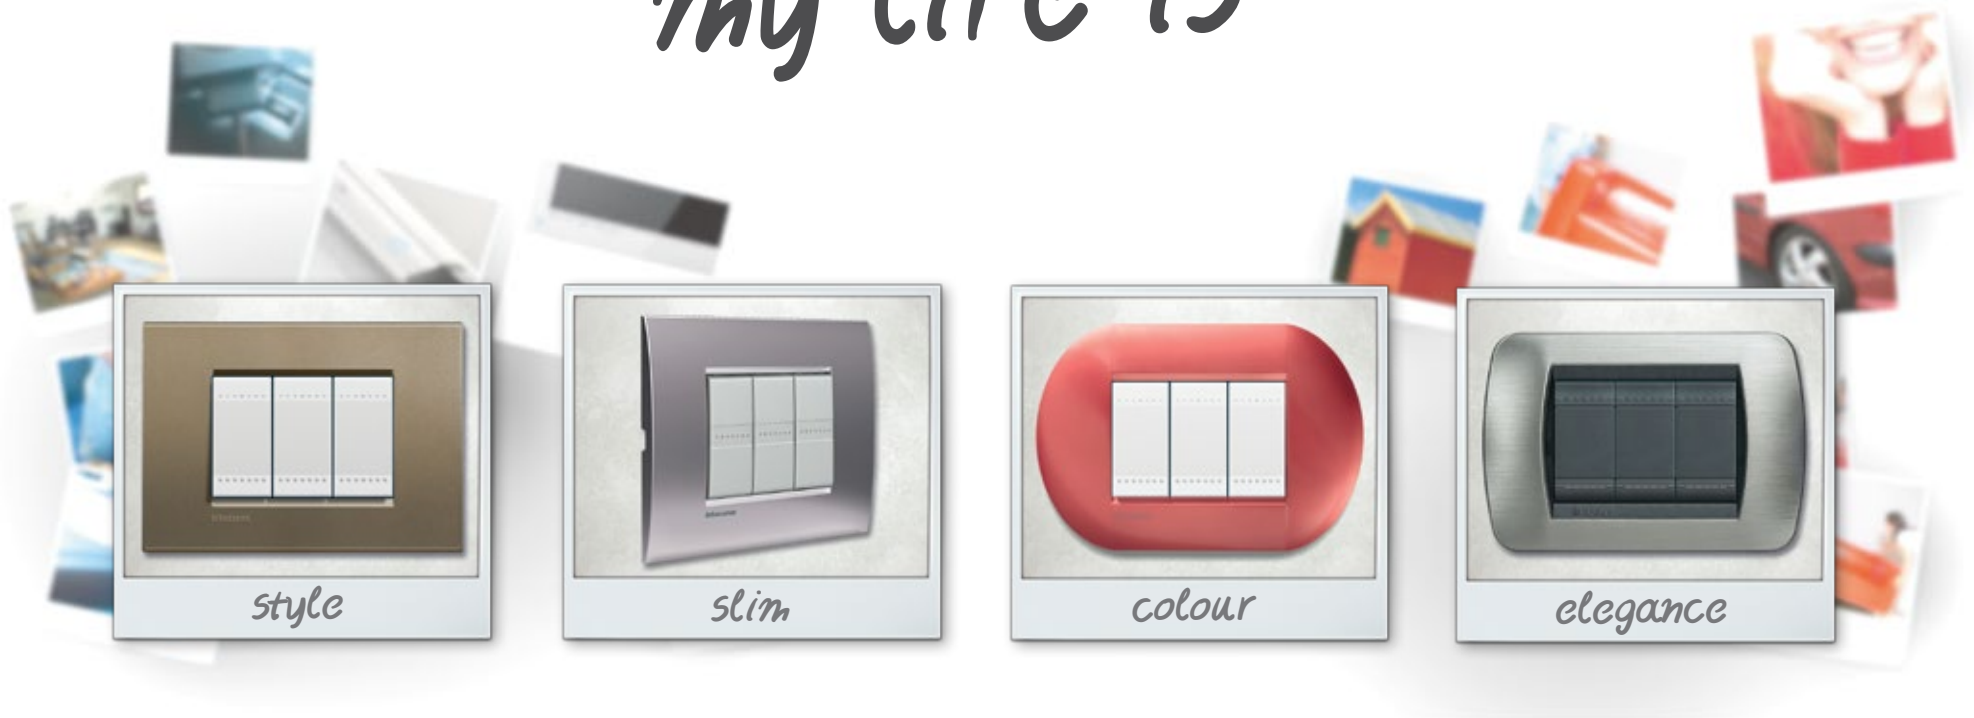

my life is

Livinglight