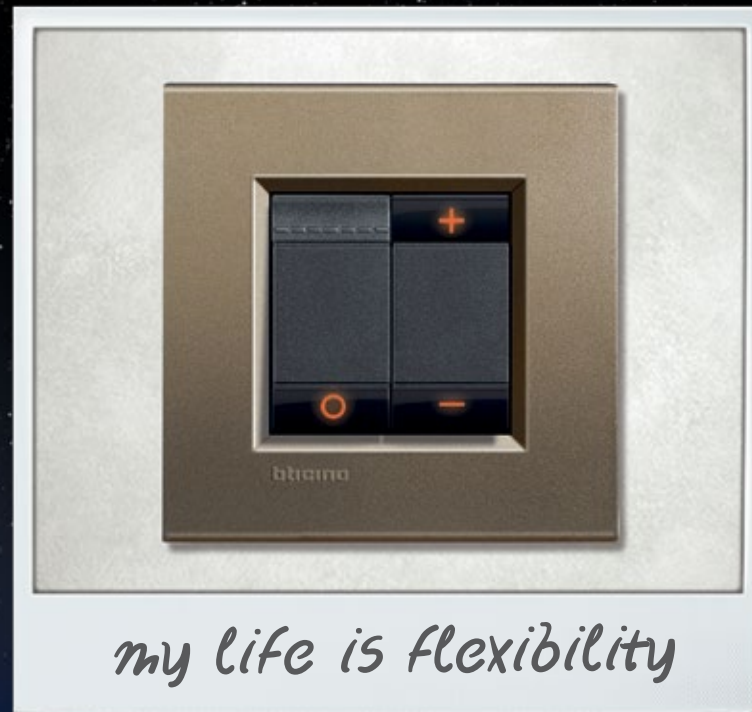

Όλες οι πρίζες της σειράς είναι ασφαλείας και εξασφαλίζουν την προστασία των παιδιών

ΦΩΤΙΣΤΙΚΟ ΟΔΕΥΣΗΣ

Το φωτιστικό οδευσης με LED εξασφαλίζει την ασφάλεια που χρειάζεστε και ταυτόχρονα δημιουργεί μία ατμόσφαιρα άνεσης. Ιδανικό για χώρους με συχνή κυκλοφορία, όπως σκάλες και διάδρομοι, ή χώρους όπου απαιτείται φωτισμός τη νύχτα

ΦΩΤΙΣΤΙΚΟ ΑΣΦΑΛΕΙΑΣ

Αποσπώμενο φωτιστικό ασφαλείας που εξασφαλίζει σιγουριά κατά τη διακοπή ρεύματος: ο φωτισμός ασφαλείας ενεργοποιείται αμέσως και μπορεί να αποσπαστεί εύκολα και να χρησιμοποιηθεί ως φακός

ΠΛΑΙΣΙΟ ΣΤΕΓΑΝΟΠΟΙΗΣΗΣ ΙΔΡΟΒΟΧ ΙΡ 55

Προσαρμόζεται σε όλους τους μηχανισμούς και προσφέρει υψηλή στεγανότητα και αντοχή στις δύσκολες εξωτερικές συνθήκες

**Μία μοναδική σειρά
για τον έλεγχο του σπιτιού.
Ασύρματα.**

Ζήστε σε ένα σύγχρονο κόσμο!

ΑΣΥΡΜΑΤΟ ΧΕΙΡΙΣΤΗΡΙΟ ΡΟΛΩΝ

Ελέγχετε ένα ρολό, μία ομάδα ή το σύνολο των ρολών της κατοικίας σας

Η ασύρματη τεχνολογία MyHOME επιτρέπει τον αυτοματοποιημένο έλεγχο του φωτισμού και των ρολών. Χωρίς μερεμέτια και φθορές στους τοίχους, μπορείτε να αναβαθμίσετε εύκολα τη συμβατική ηλεκτρολογική εγκατάσταση της κατοικίας σας σε ένα απλό και ευέλικτο σύστημα οικιακού αυτοματισμού και να ελέγχετε το φωτισμό και τα ρολά (ανεξάρτητα, σε ομάδες ή όλα μαζί) από ένα ή περισσότερα σημεία της κατοικίας σας.