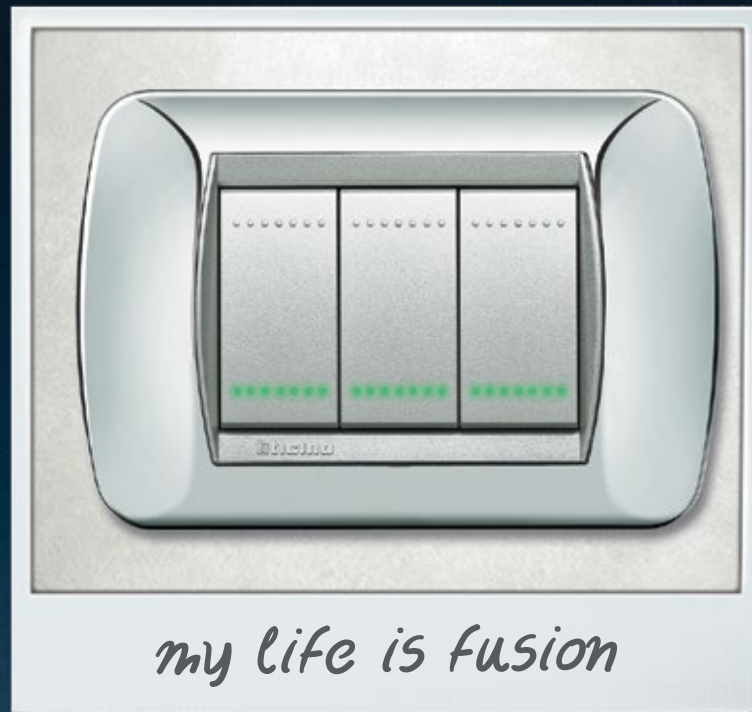

**Μία μοναδική σειρά
για ένα λαμπερό design
που φωτίζει την ημέρα σας**