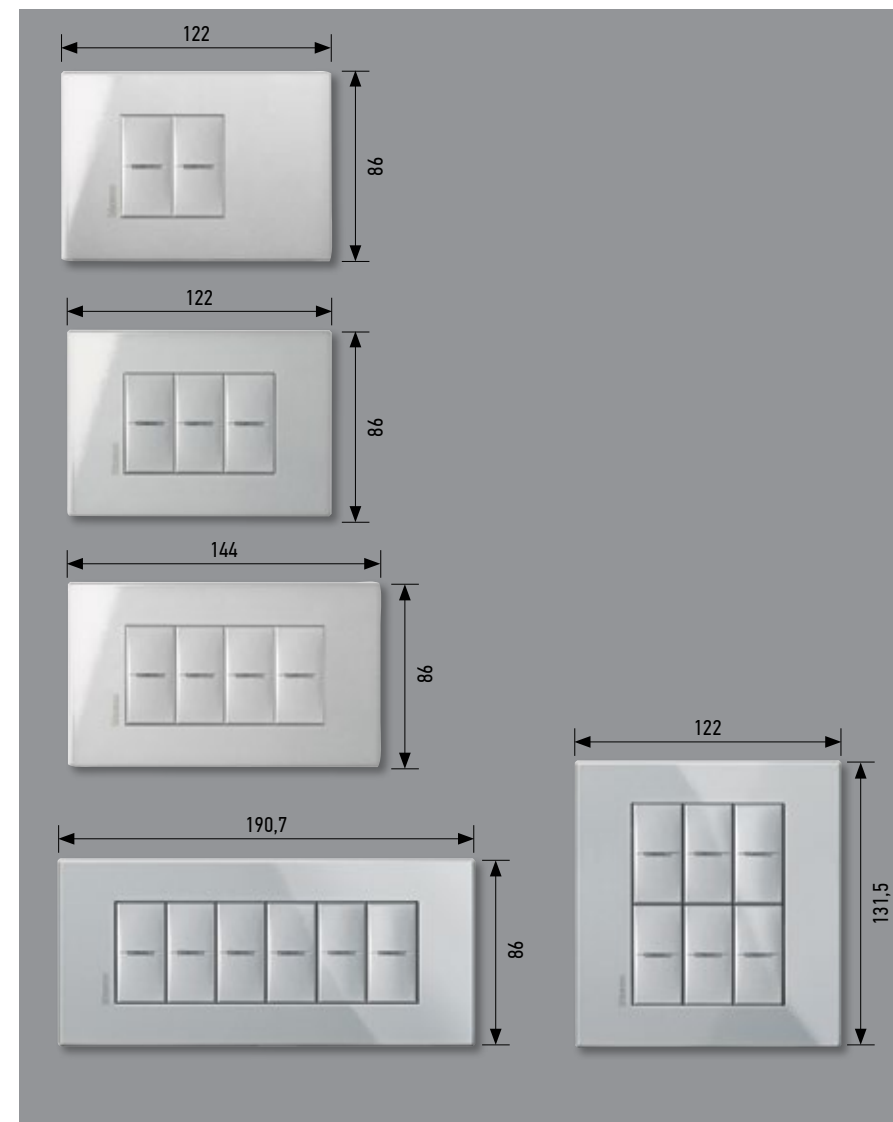

Πίνακας επιλογής πλαισίων

Αριθμός στοιχείων	2	3	4	6	3+3
Κουτιά για τοίχο	 503E	 503E	 504E	 506L	 506E
για γυψοσανίδα	 PB503N	 PB503N	 PB504N	 PB506N	 PB526NE
Βάση στήριξης	 H4703W	 H4703W*	 H4704W	 H4706W	 H4726W
Πλαίσιο	 2	 3	 4	 6	 3+3
MONOCHROME					
White	HW4819HD	HW4803HD	HW4804HD	HW4806HD	HW4826HDN
Tech	HW4819HC	HW4803HC	HW4804HC	HW4806HC	HW4826HCN
Graphite	HW4819HS	HW4803HS	HW4804HS	HW4806HS	HW4826HSN
SOFT					
White Mat	HW4819AW	HW4803AW	HW4804AW	HW4806AW	HW4826AWN
Sand	HW4819SB	HW4803SB	HW4804SB	HW4806SB	HW4826SB
Eclipse	HW4819XN	HW4803XN	HW4804XN	HW4806XN	HW4826XN
BRUSHED					
Nichel	HW4819NIS	HW4803NIS	HW4804NIS	HW4806NIS	HW4826NIS
Titanium	HW4819TIS	HW4803TIS	HW4804TIS	HW4806TIS	HW4826TIS
Chrome	HW4819CRS	HW4803CRS	HW4804CRS	HW4806CRS	HW4826CRS

*Παραδίδεται με προκαταγμένο κάλυμμα 1 στοιχείου. Σε περίπτωση εγκατάστασης 3 στοιχείων το κάλυμμα σπάει και αφαιρείται

Σημείωση: για την αφαίρεση των εγκατεστημένων πλαισίων συνιστάται η χρήση του ειδικού εξαρτήματος αρ. καταλ. H4802KY