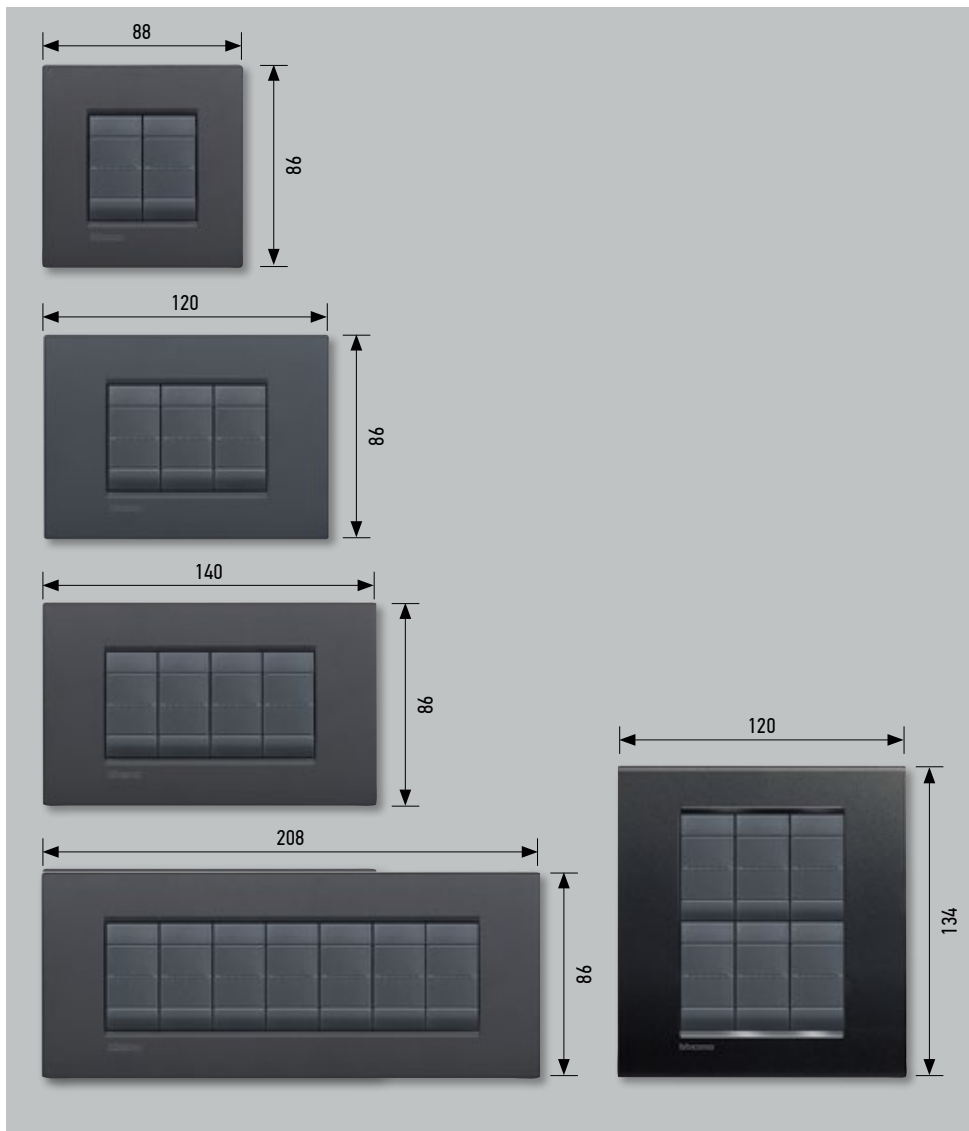

Livinglight ^{Air}

Πίνακας επιλογής πλαισίων

Αριθμός στοιχείων	2	3	4	7	3+3
Κουτιά για τοίχο	502W	503E	504E	506L	506E
για γυψοσανίδα	PB502W	PB503N	PB504N	PB506N	PB526NE
Βάση στήριξης	LN4702C	LN4703C	LN4704C	LN4707C	LN4726C
Πλαίσιο					
MONOCHROME					
Pure White	LCN4802BN	LCN4803BN	LCN4804BN	LCN4807BN	LCN4826BN
Tech	LCN4802TE	LCN4803TE	LCN4804TE	LCN4807TE	LCN4826TE
Anthracite	LCN4802AR	LCN4803AR	LCN4804AR	LCN4807AR	LCN4826AR
SOFT					
Street	LCN4802ST	LCN4803ST	LCN4804ST	LCN4807ST	LCN4826ST
Clay	LCN4802CY	LCN4803CY	LCN4804CY	LCN4807CY	LCN4826CY
Sand	LCN4802SB	LCN4803SB	LCN4804SB	LCN4807SB	LCN4826SB
Blue moon	LCN4802BM	LCN4803BM	LCN4804BM	LCN4807BM	LCN4826BM
SHINY					
Pewter	LCN4802PT	LCN4803PT	LCN4804PT	LCN4807PT	LCN4826PT
Palladium	LCN4802PL	LCN4803PL	LCN4804PL	LCN4807PL	LCN4826PL
Gold Mat	LCN4802OF	LCN4803OF	LCN4804OF	LCN4807OF	LCN4826OF
Nichel Mat	LCN4802NK	LCN4803NK	LCN4804NK	LCN4807NK	LCN4826NK
White Pearl	LCN4802PR	LCN4803PR	LCN4804PR	LCN4807PR	LCN4826PR
BRUSHED					
Nichel	LCN4802NIS	LCN4803NIS	LCN4804NIS	LCN4807NIS	LCN4826NIS
Titanium	LCN4802TIS	LCN4803TIS	LCN4804TIS	LCN4807TIS	LCN4826TIS
Chrome	LCN4802CRS	LCN4803CRS	LCN4804CRS	LCN4807CRS	LCN4826CRS

Για τους κωδικούς των μηχανισμών της σειράς Livinglight, συμβουλευτείτε τον Κατάλογο Livinglight 2017/18