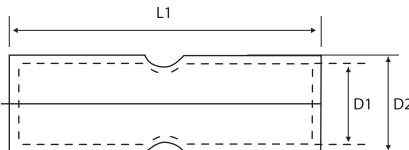

Κωδικός	Καλώδιο (mm²)	Μήκος (mm)	Διαστάσεις (mm)			Τμχ.
			D2	D1	L1	
AK-AK-180	1,5	20	3,7	1,8	20	100
AK-AK-137	2,5	20	4,0	2,5	20	100
AK-AK-138	4,0	20	4,8	3,1	20	100
AK-AK-139	6,0	25	5,5	3,8	25	100
AK-AK-140	10,0	30	6,8	4,8	30	100
AK-AK-141	16,0	35	7,5	5,5	35	100
AK-AK-142	25,0	40	9,0	7,0	40	100
AK-AK-143	35,0	45	10,5	8,2	45	20
AK-AK-144	50,0	50	12,5	9,8	50	20
AK-AK-145	70,0	55	14,5	11,5	55	20
AK-AK-146	95,0	60	17,5	13,5	60	10
AK-AK-147	120,0	65	19,5	15,0	65	10
AK-AK-148	150,0	70	21,0	16,5	70	10
AK-AK-149	185,0	75	23,5	18,5	75	10
AK-AK-150	240,0	80	26,5	21,0	80	10
AK-AK-151	300,0	85	30,0	24,0	85	5
AK-AK-152	400,0	90	34,0	27,0	90	4
AK-AK-153	500,0	100	38,0	30,0	100	1
AK-AK-154	600,0	150	45,0	35,0	110	1
AK-AK-155	1000,0	170	56,0	44,0	170	1

✓ Υλικό: Χαλκός (Cu) 99,9%
✓ Επιφάνεια: Επικασιτερωμένη (Tin Plated)

Πιστοποιήσεις

Ευρωπαϊκή πιστοποίηση

Πιστοποίηση για κυκλοφορία στην Ευρωπαϊκή Ένωση

Test Reports

Πιστοποιητικό συμμόρφωσης για την ποιότητα του προϊόντος

Πιστοποιητικό σωστής λειτουργίας

Πιστοποιεί ότι το εργοστάσιο τηρεί συγκεκριμένες διαδικασίες παραγωγής.