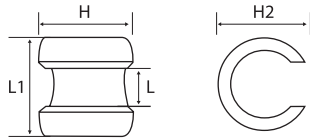

### σύνδεσμοι καλωδίων σχήματος C

Κωδικός	Καλώδιο (mm <sup>2</sup> )	Διαστάσεις (mm)				Τμχ.	Τιμή
		L1	H2	H	L		
AK-AK-501	25-35	24,7	14,5	22,0	9,4	10	2,1363
AK-AK-510	35-50	27,8	17,5	23,0	10,3	10	2,3900
AK-AK-502	50-70	34,0	21,5	24,0	10,8	10	2,4476
AK-AK-509	70-95	37,4	21,7	25,5	10,8	10	5,6214
AK-AK-503	95-95	37,4	21,7	25,5	14,5	10	5,8902
AK-AK-504	120-120	42,6	25,0	29,0	16,6	10	11,9025
AK-AK-505	150-150	54,0	31,7	32,5	19,0	10	14,9544
AK-AK-508	240-240	41,0	29,0	39,0	18,0	10	21,0583