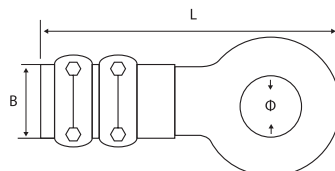

### κωκός πρέσας με βίδα βαρέως τύπου

Κωδικός	Καλώδιο (mm <sup>2</sup> )	Διαστάσεις (mm)			Τμχ.	Τιμή
		L1	H2	H		
AK-AK-601	16-25	37,0	21,0	7,5	10	1,4573
AK-AK-602	25-35	48,0	22,0	11,0	10	2,6231
AK-AK-603	50-70	60,0	31,0	11,0	10	3,7890
AK-AK-611	70-95	66,50	33,0	13,0	5	5,8500
AK-AK-604	120-150	70,0	35,0	15,0	5	6,4121
AK-AK-605	210-250	90,0	46,0	17,0	5	12,2412