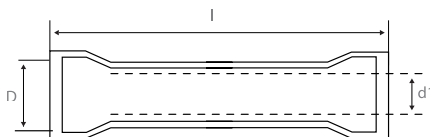

ακροδέκτες

ακροδέκτες
σωληνάκι με μόνωση

Χρώμα	Καλώδιο (mm ²)	D1	Διαστάσεις (mm)		
			l	D	d1
ΚΟΚ.	0,5-1,5	0,8 x 6,3	26,0	4,0	1,7
ΜΠΛ.	1,5-2,5	0,8 x 6,3	26,0	4,5	2,3
ΚΙΤΡ.	2,5-6,0	0,8 x 6,3	26,0	6,3	3,4

Η κάθε συσκευασία περιλαμβάνει 100 / 1000 τμχ.

- ✓ Υλικό: Χαλκός (Cu) / Πλαστικό
- ✓ Επιφάνεια: Επικασσιτερωμένη (Tin Plated)

Πιστοποιήσεις (για όλα τα άνω)

CE ETS ISO 9001 EN 60947-1:2004

sas
/power to innovate