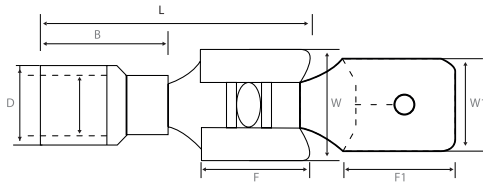

ακροδέκτες

συρταρωτοί
αρσενικοί/θηλυκοί
ακροδέκτες με
απλή μόνωση

Χρώμα	Καλώδιο (mm ²)	Βύσμα υποδοχή	Διαστάσεις (mm)						
			W	F	L	B	D	C	
ΚΟΚ.	0,5-1,5	0,8 x 6,3	6,6	6,35	8,0	8,2	3,8	0,4	
ΜΠΛ.	0,5-2,5	0,8 x 6,3	6,6	6,35	8,0	8,2	4,7	0,4	
ΚΙΤΡ.	2,5-3,0	0,8 x 6,3	6,6	6,35	8,0	8,2	6,2	0,4	

Η κάθε συσκευασία περιλαμβάνει 100 / 1000 τμχ.

- ✓ Υλικό: Χαλκός (Cu) / Πλαστικό
- ✓ Επιφάνεια: Επικασσιτερωμένη (Tin Plated)

Πιστοποιήσεις (για όλα τα άνω)

CE ETS ISO 9001 EN 60947-1:2004

sas
/power to innovate