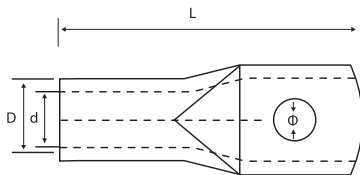

κως πρέσας

1 Ειδικό στόμιο για εύκολη είσοδο του καλωδίου

2 Βαρέως τύπου ακροδέκτης με ενισχυμένο σώμα

- ✓ Υλικό: Χαλκός (Cu)
- ✓ Επιφάνεια: Επικασιτερωμένο (Tin Plated)
- ✓ Jis - H3300, C1020T - 0 (oxygen free)
- ✓ Θερμοκρασία: -55 έως 155 °C
- ✓ Καθαρότητα χαλκού (Cu): 99,9%