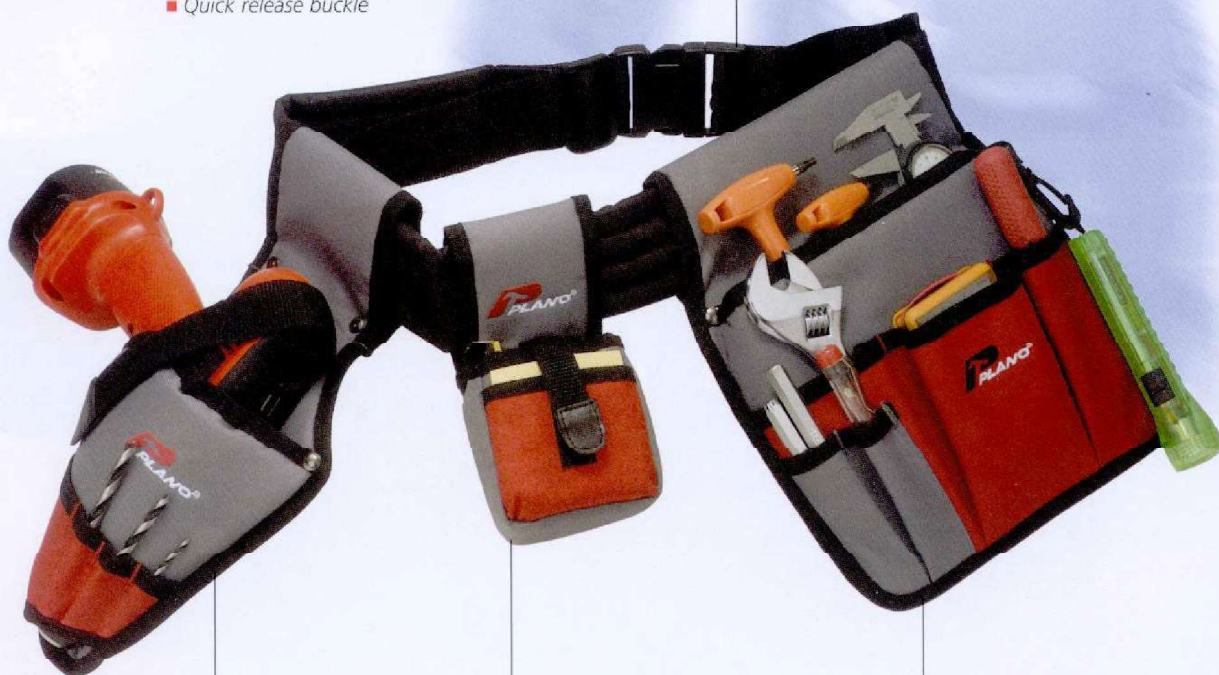

TECHNIC LINE

530 TX

- Belt in reinforced material
- Adjustable waist size 90 to 120 cm
- Quick release buckle

- Cintura in tessuto rinforzato
- Regolabile da 90 a 120 cm
- Sganciamento rapido

531 TX

- Practical holster for cordless drill
- Special reinforced material
- Pockets for bits and accessories
- Fit for belt mod. 530 TX

- Pratica fondina per trapani a batteria
- Tessuto speciale rinforzato
- Tasche per punte da trapano e accessori
- Adattabile alla cintura mod. 530 TX

532 TX

- Tape pocket (takes up to 8 m. tape)
- Pen holder
- Front pocket for note-pad
- Fit for belt mod. 530 TX

- Fondina per flessometri fino a 8 metri
- Tasca per penna
- Tasca frontale per notes
- Adattabile alla cintura mod. 530 TX

534 TX

- Belt pocket in special reinforced material
- Inner and outer pockets
- Plastic snap
- Fit for belt mod. 530 TX

- Tasca per cintura in tessuto speciale rinforzato
- Tasche interne ed esterne
- Moschettone in plastica
- Adattabile alla cintura mod. 530 TX