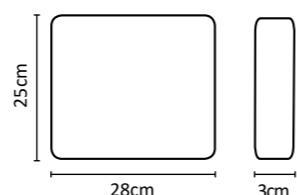

52180TB

Ζώνη εργαλείων 52180TB

- 15 θήκες εργαλείων
- Ειδική θήκη για δρέπανο & βαριοπούλα
- Μεγάλη τσέπη για μέτρο (μέχρι 7,5cm)
- Ρυθμιζόμενη ζώνη μέσης 90 έως 120cm & πόρπη γρήγορης απασφάλισης
- Πλένεται & διαθέτει ανακλαστικές λωρίδες για μεγαλύτερη ασφάλεια

Υλικό: Υφασμα τύπου bullet proof

Κωδικός	Βάρος	Κ->I Διαστ.	Κιβώτιο
552187130	510g	28 x 25 x 3cm	6

Κατάλληλη για

Οργάνωση εργαλείων

Do it Yourself εργασίες

Ηλεκτρολόγοι Ηλεκτρονικοί

Οικοδομή Κατασκευή

558TB

Υλικό: Υφασμα τύπου bullet proof

Κωδικός	Βάρος	Κ->I Διαστ.	Κιβώτιο
655819130	330g	36 x 14 x 2cm	8

Κατάλληλη για

Οργάνωση εργαλείων

Do it Yourself εργασίες

Ηλεκτρολόγοι Ηλεκτρονικοί