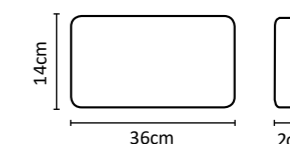

Υλικό: Υφασμα τύπου bullet proof

Κωδικός	Βάρος	Κ->I Διαστ.	Κιβώτιο
552187130	510g	28 x 25 x 3cm	6

Κατάλληλη για

Οργάνωση εργαλείων

Do it Yourself εργασίες

Ηλεκτρολόγοι Ηλεκτρονικοί

Οικοδομή Κατασκευή

558TB

Θήκη εργαλείων που διπλώνει 558TB

- Διπλώνει και γίνεται ρολό
- Διαθέτει χειρολαβή για ευκολία στην μεταφορά
- 20 τσέπες & 9 θέσεις με λάστιχο για άριστη οργάνωση
- Δύο ρυθμιζόμενοι μάντες ασφαλείας
- Δύο ενισχυμένα πορτούζια

Υλικό: Υφασμα τύπου bullet proof

Κωδικός	Βάρος	Κ->I Διαστ.	Κιβώτιο
655819130	330g	36 x 14 x 2cm	8

Κατάλληλη για

Οργάνωση εργαλείων

Do it Yourself εργασίες

Ηλεκτρολόγοι Ηλεκτρονικοί