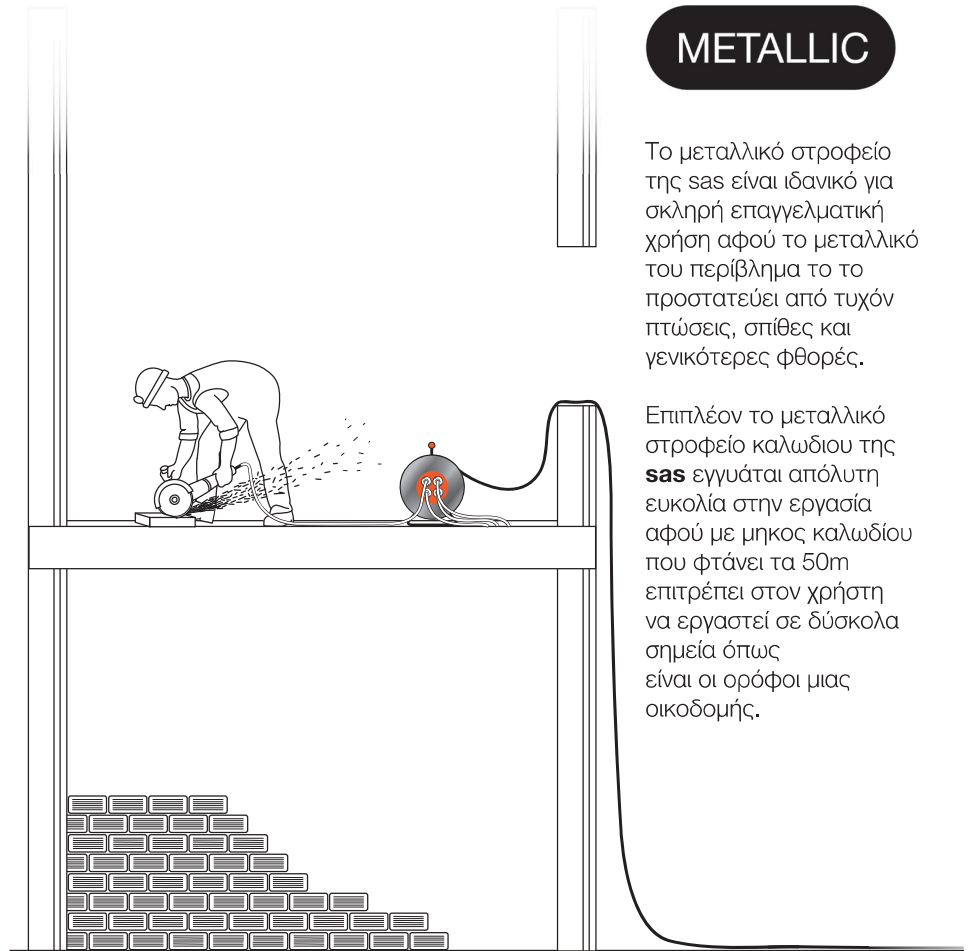

METALLIC

Το μεταλλικό στροφέιο της sas είναι ιδανικό για σκληρή επαγγελματική χρήση αφού το μεταλλικό του περιβλήμα το προστατεύει από τυχόν πτώσεις, σπίθες και γενικότερες φθορές.

Επιπλέον το μεταλλικό στροφέιο καλωδίου της **sas** εγγυάται απόλυτη ευκολία στην εργασία αφού με μήκος καλωδίου που φτάνει τα 50m επιτρέπει στον χρήστη να εργαστεί σε δύσκολα σημεία όπως είναι οι ορόφοι μιας οικοδομής.

Διαστάσεις (mm)	Ύψος	Πλάτος	Μήκος
2 4	365	270	185
1 3	360	290	185
4	315	290	165

Περιλαμβάνονται

οδηγίες χρήσης

Πιστοποιήσεις και εγγύηση

IP20

	Κωδικός	Μέτρα	Καρέ καλωδίου	Τύπος καλωδίου	Υλικό στροφέιου	Μέγιστη ισχύς	Μέγιστη τάση	Τιμή
1	100-12-009	25m	3 x 1.5mm²	H05VV-F	μεταλλικό	3.200W	230V	39,99
2	100-12-010	50m	3 x 1.5mm²	H05VV-F	μεταλλικό	3.200W	230V	63,99
3	100-12-011	25m	3 x 2.5mm²	H05VV-F	μεταλλικό	3.200W	230V	52,99
4	100-12-007	50m	3 x 2.5mm²	H05VV-F	μεταλλικό	3.200W	230V	89,99
5	100-12-008	χωρίς καλώδιο			μεταλλικό	3.200W	230V	17,99